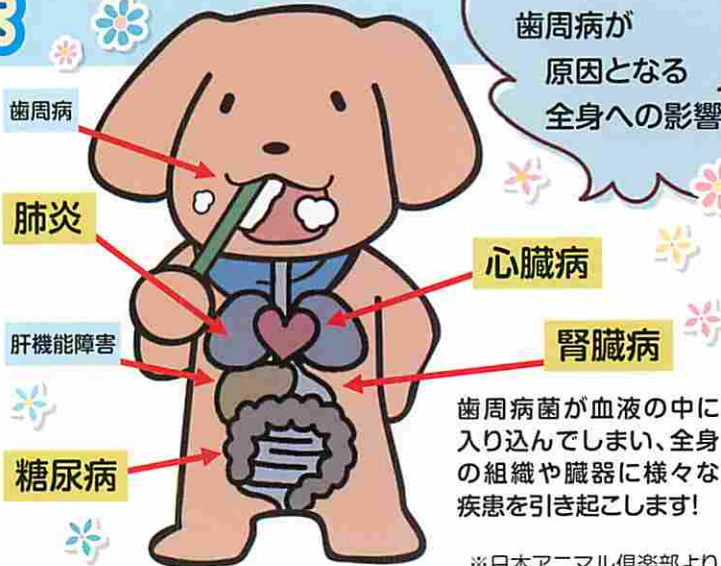

## 読者♥プレゼント

<1名様>

# ペットクッション

2021年  
12月15日\*

表面は毛足の長いシャギーを使用したフワフワ、モコモコの丸型クッション。秋冬の寒さ対策はもちろん、夏場のエアコンの冷え対策にも大活躍。洗濯機で丸洗いが可能ですから、清潔にお使い頂けます。

素材:ポリコットン サイズ:60×60cm (猫10kg、犬6kg) カラー:ブラウン

床設置面は  
スレ防止  
デザイン

提供 夢木香株式会社 詳しくは8ページをご覧ください。

## 歯磨き特集

11月8日は「いい歯の日」

歯周病が  
原因となる  
全身への影響

歯周病菌が血液の中に入り込んでしまい、全身の組織や臓器に様々な疾患を引き起こします!

※日本アニマル倶楽部より

- ワンちゃんの死亡原因ランキング10**
- |        |          |      |         |
|--------|----------|------|---------|
| ①ガン    | ②心臓病     | ③腎不全 | ④てんかん発作 |
| ⑤肝臓疾患  | ⑥胃拡張・胃捻転 | ⑦糖尿病 |         |
| ⑧アジソン病 | ⑨クッシング病  | ⑩突然死 |         |

皆さんこんにちは。当院で歯磨き指導をおこなっている看護師の旭です。

今回はわんちゃんねこちゃんの「歯の健康と全身への影響」についてお話します。

わんちゃんねこちゃんの「歯周病・歯肉炎」については多くの飼い主様が問題意識を持って頂けるようになり、お口のケアが大切だという認識は一般的に浸透してきている事は大変嬉しく感じています。

実は歯周病や歯肉炎はお口の中だけの病気だけではないと言うことを皆さんはご存じでしょうか? ちまたでは人の虫歯を放っておくと全身に虫歯菌が巡って死んでしまうというような事は聞いたことはありませんか? 私自身小さい頃に親にそう言われ衝撃を受けたことを思い出します。(うちだけでしょうか? 笑)